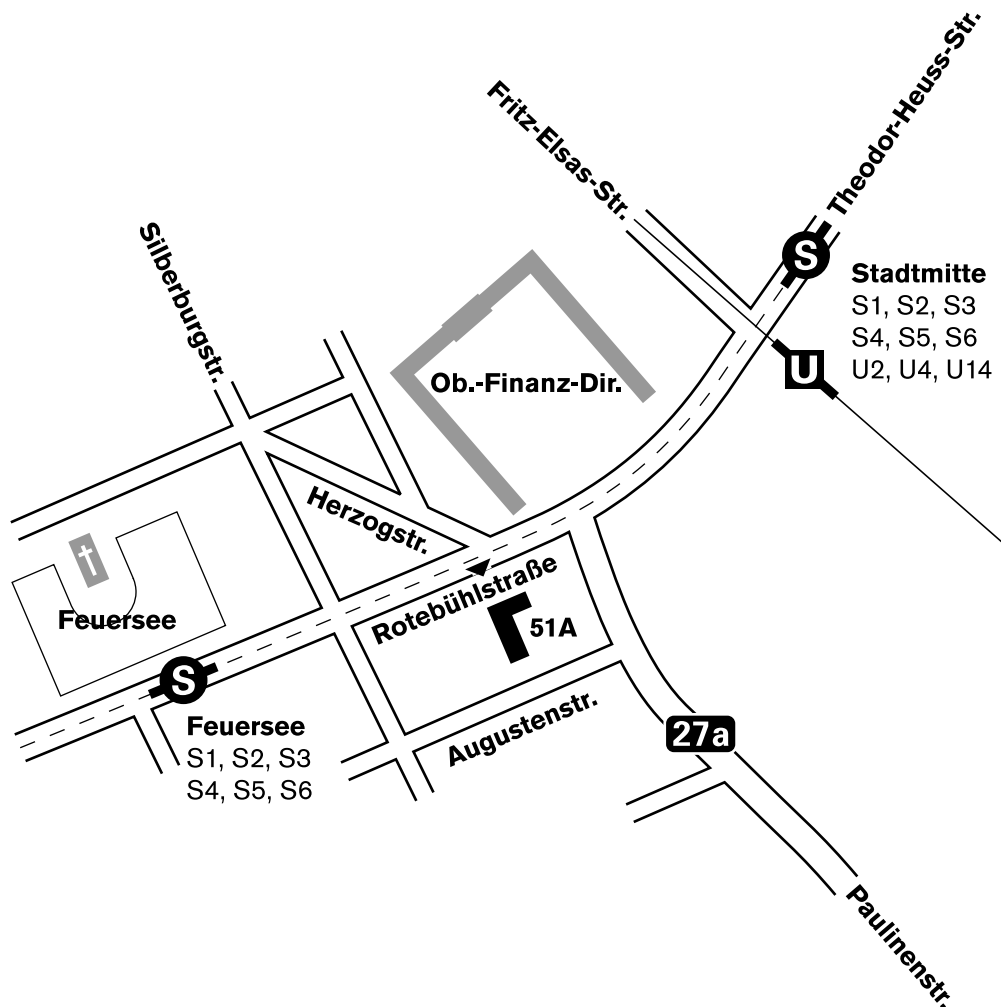

- Ausfahrt Stgt-Zuffenhausen
- auf der B27 bzw. der Heilbronner Strasse in Richtung Stgt.-Stadtmitte / Hauptbahnhof
- an der Kreuzung Ecke Hbf geradeaus in die Theodor-Heuss-Strasse
- Richtung Stgt.-West am Rotebühlplatz geradeaus in die Rotebühlstrasse
- M,P,NEWMEDIA ist auf der linken Seite Nr 51A.

- Ausfahrt Degerloch, B27
- durch Degerloch Richtung S-Stadtmitte der B27 bzw. der Neuen Weinsteige auf der linken Spur bergab folgen.
- An der Gabelung links in die Neue Weinsteige abbiegen.
- An der nächsten Ampel rechts in die Immenhofer Strasse über den Österreichischen Platz geradeaus in die Paulinenstrasse und sich auf der mittleren Spur einordnen.
- An der 2. Ampel links Richtung Stgt.-West in die Rotebühlstrasse. M,P,NEWMEDIA ist auf der linken Seite Nr. 51A